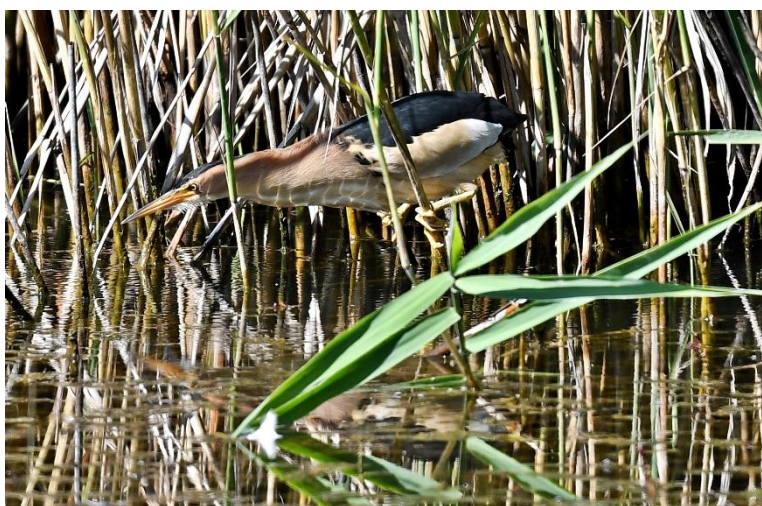

Januar

Waldohreule (Oetwil am See)

Sperber ♂ (Badi Egg)

Gänsesäger ♀ (Aabacheinlauf)

Löffelente ♀ (Rällikerbach Mönchaltorf)

Februar

Silberreiher (Silberweide)

Hermelin (Mönchaltorf Aawisen)

Schafstelze ♂ (Badi Egg)

Zwergtaucher (Aabach)

Biber (Aabacheinlauf)

Schilfrohrsänger (Silberweide)

Mai

Purpureiheer (Silberweide)

Zwergdommel ♂ (Silberweide)

Drosselrohrsänger (Badi Egg)

**Kampfläufer +
Bruchwasserläufer**

(Riediker Rälliker Riet)

Juni

Eisvogel ♀ (Aabacheinlauf)

Zwergdommel ♂ (Silberweide)

Teichrohrsänger (Badi Egg)

Haubentaucher (Aabacheinlauf)

Juli