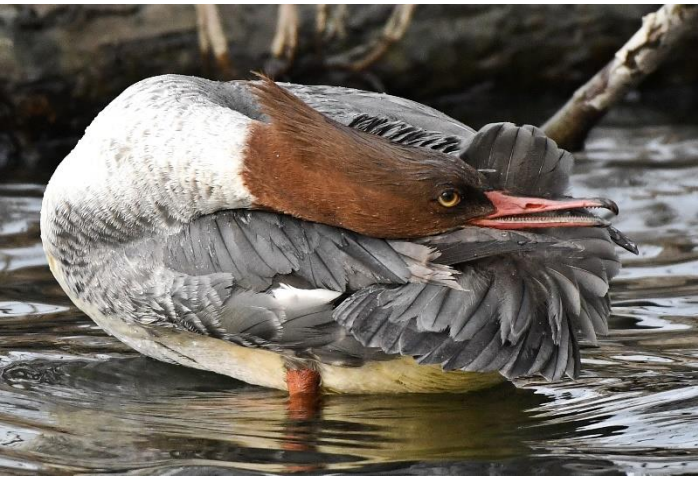

Januar

Waldohreule (Oetwil am See)

Sperber ♂ (Badi Egg)

Gänsesäger ♀ (Aabacheinlauf)

Löffelente ♀ (Rällikerbach Mönchaltorf)

Februar

Silberreiher (Silberweide)

Hermelin (Mönchaltorf Aawisen)

Graugans ♂ + ♀ (Riediker Riet)

Rotfuchs ♂ + ♀ (Riediker Riet)

März

Schwarzkehlchen ♂ (Silberweide)

Kiebitz ♂ (Gossauer Riet)

Stieglitz (Rälliker Riet)

Hausrotschwanz ♂ (Aabacheinlauf)

April

Schafstelze ♂ (Badi Egg)

Zwergtaucher (Aabach)

Biber (Aabacheinlauf)

Schilfrohrsänger (Silberweide)

Mai

Purpureiheer (Silberweide)

Zwergdommel ♂ (Silberweide)

Drosselrohrsänger (Badi Egg)

**Kampfläufer +
Bruchwasserläufer**

(Riediker Rälliker Riet)

Juni

Eisvogel ♀ (Aabacheinlauf)

Zwergdommel ♂ (Silberweide)

Teichrohrsänger (Badi Egg)

Haubentaucher (Aabacheinlauf)

Juli