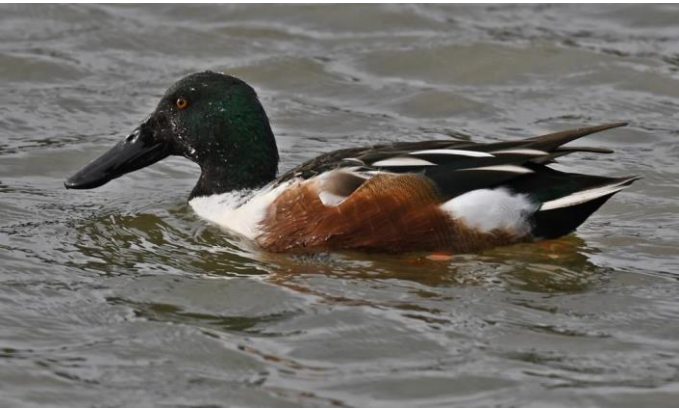

Löffelente ♂ (Badi Egg)